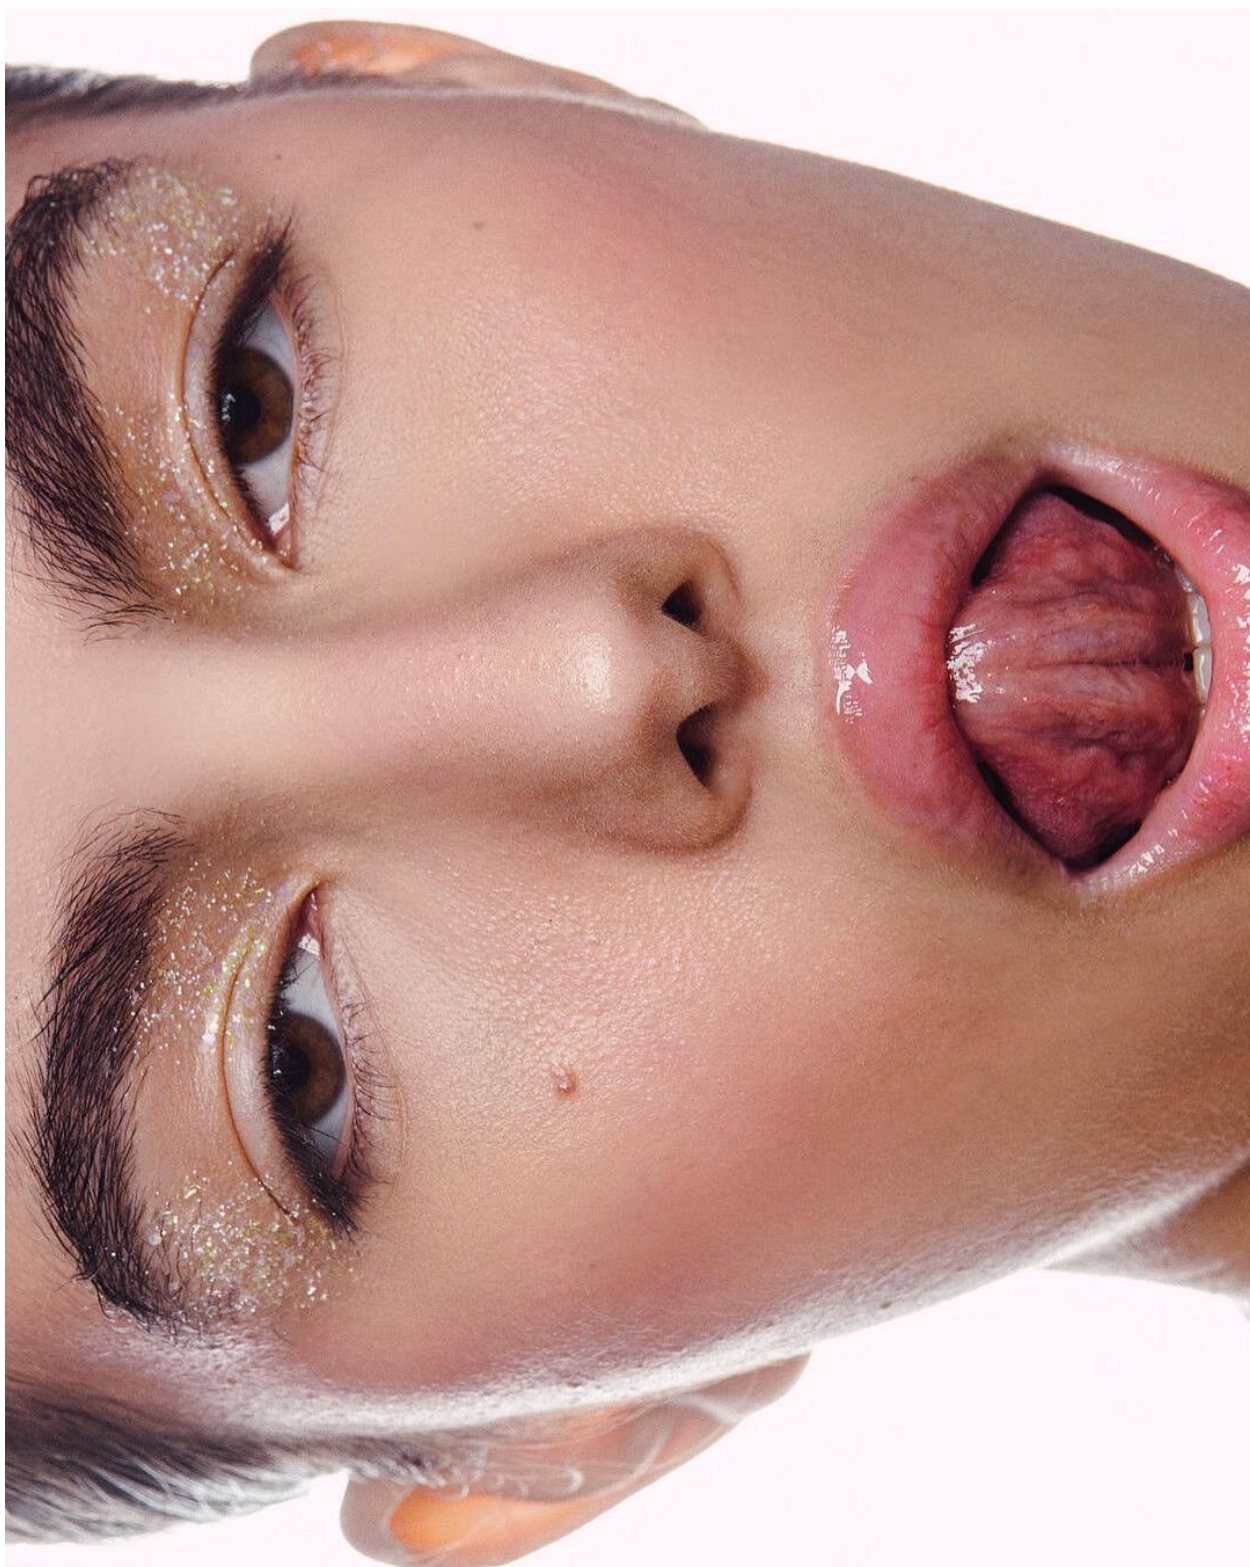

FIGRELLA VINDAS

height 178 cm · bust 82 cm · waist 63 cm · hips 91 cm · dress 36

hair brown · eyes brown