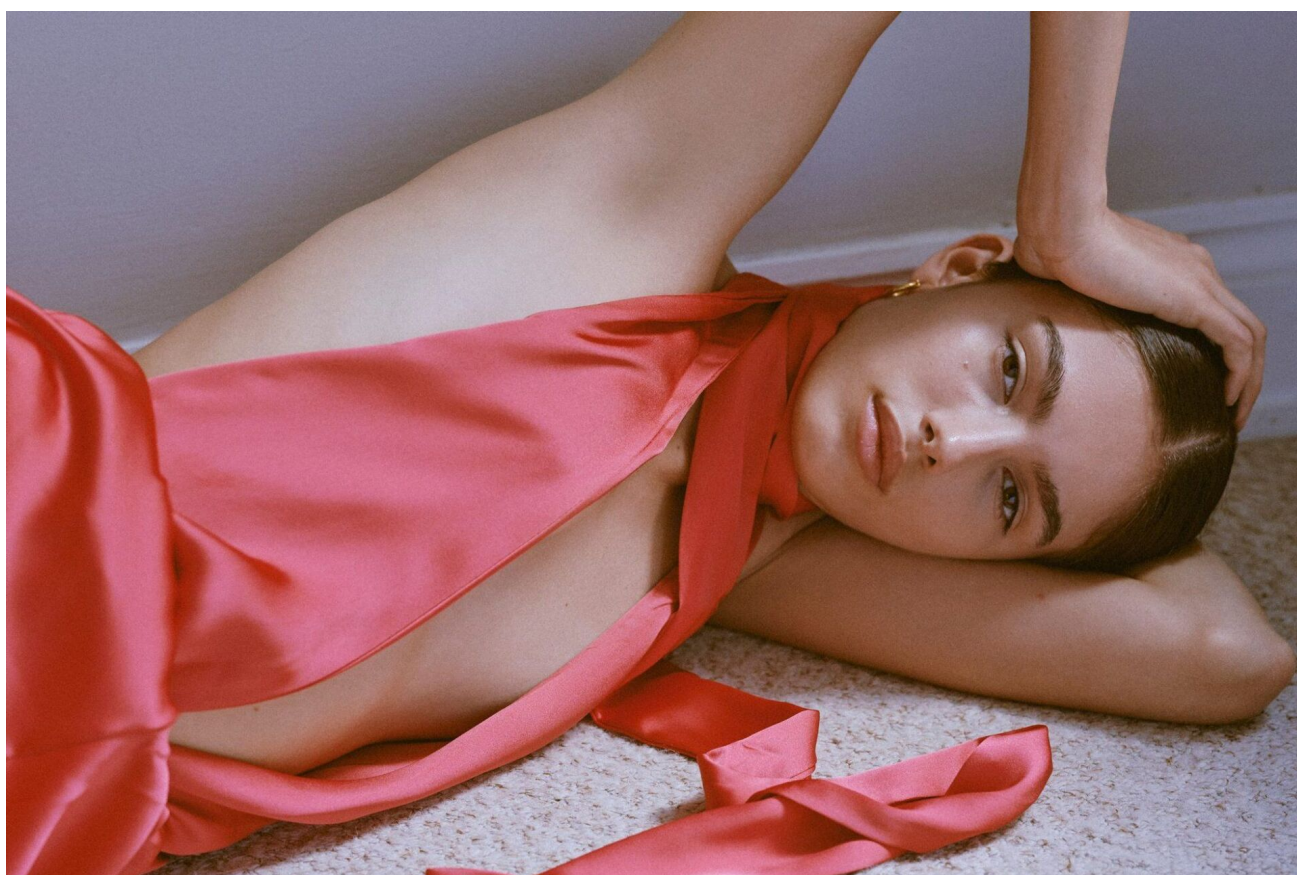

FIGRELLA VINDAS

height 178 cm · bust 82 cm · waist 63 cm · hips 91 cm · dress 36
hair brown · eyes brown